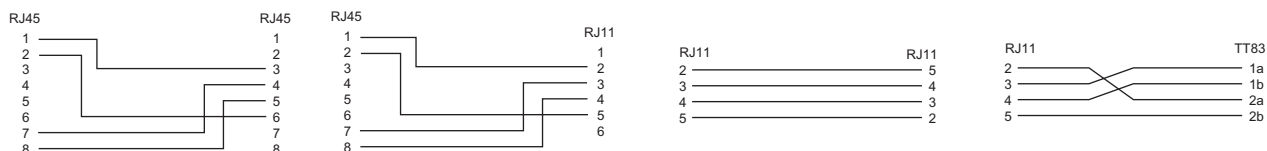

Caractéristiques communes

- Câble noir
- Non blindé

Schémas

Schéma so1

Schéma so2

Schéma so3

Schéma so4

Illustrations de produits (exemples)

Câble de raccordement de téléphone monté avec T+T : RJ11

Rallonge avec prolongateur VK 90

Câble RJ11 avec câble plat 4 pôles

Câble RJ11 croisé avec câble plat 4 pôles

Enrouleur de câble de téléphone

Tableau de commande câbles spéciaux

Schéma	Désignation	Longueur [m]	Connecteur [pièces]				Prolongateur [pièces]		Référence	E-No
			Version	RJ11	RJ45	TT83	RJ45	TT83		
so1	Câble de connexion SOHO LAN	0.1	-	-	2	-	-	-	SOH-32 001	
so2	Câble de connexion SOHO LAN	1.0	-	1	1	-	-	-	SOH-32 010	
so3	Câble RJ11 croisé, avec fiche FCC 6/4, câble plat 4 pôles	3.0	-	2	-	-	-	-	9213-01	
		6.0	-	2	-	-	-	-	9216-01	
so4	Câble de raccordement de modem avec fiche T+T A6 FCC 6/4 (RJ11)	4.0	Euro	1	-	1	-	-	9230-10	
		6.0	Euro	1	-	1	-	-	9230-11	
		10.0	Euro	1	-	1	-	-	9230-01-10	
-	Câble de renvoi RJ45 8/4, non blindé	0.2	-	-	2	-	-	-	9285-01	
		0.5	-	-	2	-	-	-	9285-11	
		1.0	-	-	2	-	-	-	9286-01	
		3.0	-	-	2	-	-	-	9287-01	
		5.0	-	-	2	-	-	-	9288-01	
		10.0	-	-	2	-	-	-	9289-01	
-	Câble de combiné RJ14	05-15	-	-	-	-	-	-	9247-01	
	Câble d'adaptateur analogique - analogique	-	Analogique	-	1	-	-	-	9270-01	
	Câble d'adaptateur ISDN - analogique	-	Analogique/ISDN	-	1	-	-	-	9376-01	
	Câble d'adaptateur ISDN	-	ISDN	-	1	-	-	-	9377-01	
	Câble d'adaptateur ISDN non blindé	-	-	1	-	-	1	-	9299-01	
	Multiprise téléphone	3.0	-	-	-	1	-	4	9266-02	
	Enrouleur de câble de téléphone	10.0	-	-	-	1	-	2	9260-02	
	Enrouleur de câble RJ45	4.2	Cat.5e ISDN	-	1	-	1	-	9262-02	101 352 509