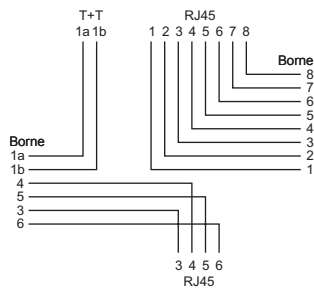

SOHO LAN/Multimédia – prises de raccordement jeu de construction/socle

Information produit

Description du produit

- Schémas des prises: l, u, y
- Livrables dans les exécutions
 - EDIZIOdue
 - Standard
- Livraison avec autocollant de repérage, couvercle anti-poussière, serre-câble et instructions de raccordement

Caractéristiques communes

- Avec fixations vissables pour torons
- Non blindés
- Couleur blanc

Schémas des prises

Schéma l

Schéma u

Schéma y

Illustrations de produits (exemples)

EDIZIOdue
Appareil
FM.TE60x60 mm

EDIZIOdue
Appareil F

EDIZIOdue
Appareil BSM

EDIZIOdue
Appareil PØ58 mm

EDIZIOdue
Appareil PØ43 mm

EDIZIOdue
Appareil BSE

Tableau de commande

Schéma	Raccordements [pièces]		Exécution	Type/appareil	Référence	E-No	
	RJ45	TT83					
l	2	1	EDIZIOdue	FM.TE	ITA-71 772-61	879 474 000	
				F	ITA-71 773-61	879 672 000	
				BSM	ITA-71 075	979 853 000	
				BSE	ITA-71 074	979 873 000	
			Standard	P Ø58	ITA-71 070-61	979 653 008	
				P Ø43	ITA-71 071-61	979 753 008	
u	3	-	EDIZIOdue	FM.TE	ITA-71 782-61	879 476 000	
				F	ITA-71 783-61	879 671 000	
				BSM	ITA-71 085	979 863 000	
				BSE	ITA-71 084	979 883 000	
			Standard	P Ø58	ITA-71 080-61	979 663 008	
				P Ø43	ITA-71 081-61	979 763 008	
				FM.TE	ITA-71 792-61	879 475 000	
				F	ITA-71 793-61	879 673 000	
y	2	2	EDIZIOdue	BSM	ITA-71 095	979 714 700	
				BSE	ITA-71 094	979 714 600	
				Standard	P Ø58	ITA-71 090-61	979 434 008