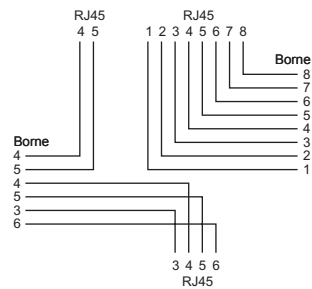

SOHO LAN/Multimédia – prises de raccordement jeu de construction/socle

Information produit

Description du produit

- Schémas des prises: l, u, y
- Livrables dans les exécutions
 - EDIZIOdue
 - Standard
- Livraison avec autocollant de repérage, couvercle anti-poussière, serre-câble et instructions de raccordement

Caractéristiques communes

- Avec fixations vissables pour torons
- Non blindés
- Couleur blanc

Schémas des prises

Schéma l

Schéma u

Schéma y

Illustrations de produits (exemples)

EDIZIOdue
Appareil
FM.TE60x60 mm

EDIZIOdue
Appareil F

EDIZIOdue
Appareil BSM

EDIZIOdue
Appareil PØ58 mm

EDIZIOdue
Appareil PØ43 mm

EDIZIOdue
Appareil BSE

Tableau de commande

Schéma	Raccordements [pièces]		Exécution	Type/appareil	Référence	E-No	
	RJ45	TT83					
l	2	1	EDIZIOdue	FM.TE	ITA-71 772-61	879 474 000	
				F	ITA-71 773-61	879 672 000	
				BSM	ITA-71 075	979 853 000	
				BSE	ITA-71 074	979 873 000	
			Standard	P Ø58	ITA-71 070-61	979 653 008	
				P Ø43	ITA-71 071-61	979 753 008	
u	3	-	EDIZIOdue	FM.TE	ITA-71 782-61	879 476 000	
				F	ITA-71 783-61	879 671 000	
				BSM	ITA-71 085	979 863 000	
				BSE	ITA-71 084	979 883 000	
			Standard	P Ø58	ITA-71 080-61	979 663 008	
				P Ø43	ITA-71 081-61	979 763 008	
				FM.TE	ITA-71 792-61	879 475 000	
				F	ITA-71 793-61	879 673 000	
y	2	2	EDIZIOdue	BSM	ITA-71 095	979 714 700	
				BSE	ITA-71 094	979 714 600	
				Standard	P Ø58	ITA-71 090-61	979 434 008