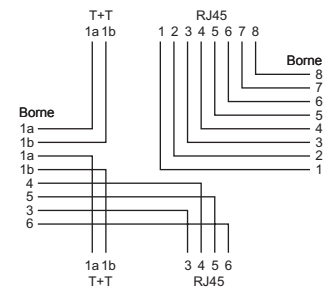

SOHO LAN/Multimédia – prises de raccordement jeu de construction/socle

Information produit

Description du produit

- Schémas des prises: l, u, y
- Livrables dans les exécutions
 - EDIZIOdue
 - Standard
- Livraison avec autocollant de repérage, couvercle anti-poussière, serre-câble et instructions de raccordement

Caractéristiques communes

- Avec fixations vissables pour torons
- Non blindés
- Couleur blanc

Schémas des prises

Schéma l

Schéma u

Schéma y

Illustrations de produits (exemples)

EDIZIOdue
Appareil
FM.TE60x60 mm

EDIZIOdue
Appareil F

EDIZIOdue
Appareil BSM

EDIZIOdue
Appareil PØ58 mm

EDIZIOdue
Appareil PØ43 mm

EDIZIOdue
Appareil BSE

Tableau de commande

Schéma	Raccordements [pièces]		Exécution	Type/appareil	Référence	E-No	
	RJ45	TT83					
l	2	1	EDIZIOdue	FM.TE	ITA-71 772-61	879 474 000	
				F	ITA-71 773-61	879 672 000	
				BSM	ITA-71 075	979 853 000	
				BSE	ITA-71 074	979 873 000	
			Standard	P Ø58	ITA-71 070-61	979 653 008	
				P Ø43	ITA-71 071-61	979 753 008	
u	3	-	EDIZIOdue	FM.TE	ITA-71 782-61	879 476 000	
				F	ITA-71 783-61	879 671 000	
				BSM	ITA-71 085	979 863 000	
				BSE	ITA-71 084	979 883 000	
			Standard	P Ø58	ITA-71 080-61	979 663 008	
				P Ø43	ITA-71 081-61	979 763 008	
				FM.TE	ITA-71 792-61	879 475 000	
				F	ITA-71 793-61	879 673 000	
y	2	2	EDIZIOdue	BSM	ITA-71 095	979 714 700	
				BSE	ITA-71 094	979 714 600	
				Standard	P Ø58	ITA-71 090-61	979 434 008