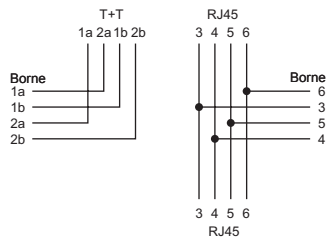

Prise mixte – 4/8 pôles RJ45 Canal d'allège

Information produit

Description du produit

- Schémas des prises: v, w
- Livrables dans les exécutions
 - EDIZIOdue
 - Standard
- Livraison avec autocollant de repérage, couvercle anti-poussière, serre-câble et instructions de raccordement

Caractéristiques communes

- Avec fixations vissables pour torons
- Non blindés
- Couleur blanc

Schémas des prises

Schéma v

Schéma w

Illustrations de produits (exemples)

EDIZIOdue FKE
86x80 mm

Standard IK
Ø58 mm