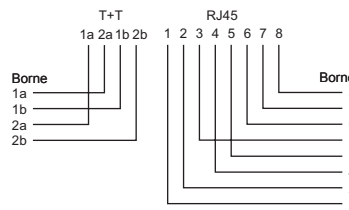

Caractéristiques communes

- Avec fixations vissables pour torons
- Non blindés
- Couleur blanc

Schémas des prises

Schéma v

Schéma w

Illustrations de produits (exemples)

EDIZIOdue FKE
86x80 mm

Standard IK
Ø58 mm