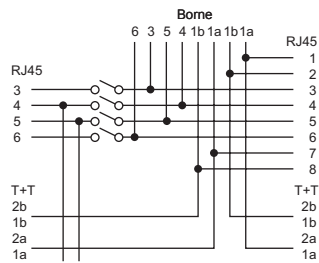

Santis NT2ab – prises de raccordement apparentes

Information produit

Description du produit

- Schémas des prises: x, z
- Livrables dans les exécutions
 - EDIZIOdue
 - Standard
- Livraison avec autocollant de repérage, couvercle anti-poussière, serre-câble et instructions de raccordement

Caractéristiques communes

- Avec fixations vissables pour torons
- Couleur blanc

Schémas des prises

Schéma x (cavalier OFF)

Schéma z (cavalier OFF)

Illustrations de produits (exemples)

EDIZIOdue FX39
79x79 mm

Standard
60x60 mm

Tableau de commande

Schéma	Raccordements [pièces]		Raccordements blindés/non blindés	Exécution	Type/appareil	Référence	E-No
	RJ45	TT83					
x	2	2	0/4	EDIZIOdue	AP FX	ITM-70 740-61	879 038 000
				Standard	APx	ITM-70 040-61	978 094 008
z	4	-	2/2	EDIZIOdue	AP FX	ITS-70 741-61	878 031 000
				Standard	APx	ITS-70 041-61	977 218 008