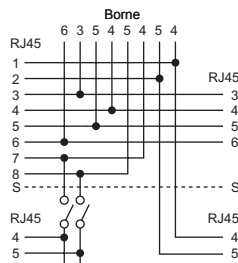

Santis NT2ab – prises de raccordement apparentes

Information produit

Description du produit

- Schémas des prises: x, z
- Livrables dans les exécutions
 - EDIZIOdue
 - Standard
- Livraison avec autocollant de repérage, couvercle anti-poussière, serre-câble et instructions de raccordement

Caractéristiques communes

- Avec fixations vissables pour torons
- Couleur blanc

Schémas des prises

Schéma x (cavalier OFF)

Schéma z (cavalier OFF)

Illustrations de produits (exemples)

EDIZIOdue FX39
79x79 mm

Standard
60x60 mm

Tableau de commande

Schéma	Raccordements [pièces]		Raccordements blindés/non blindés	Exécution	Type/appareil	Référence	E-No
	RJ45	TT83					
x	2	2	0/4	EDIZIOdue	AP FX	ITM-70 740-61	879 038 000
				Standard	APx	ITM-70 040-61	978 094 008
z	4	-	2/2	EDIZIOdue	AP FX	ITS-70 741-61	878 031 000
				Standard	APx	ITS-70 041-61	977 218 008