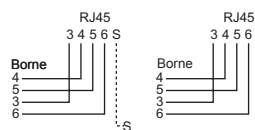

Caractéristiques communes

- 4 pôles
- Avec fixations vissables pour torons
- Couleur blanc

Schémas des prises

Schéma a

Schéma m

Schéma c

Schéma tm

Schéma o

Schéma e

Schéma f

Schéma p

Schéma q

Illustrations de produits (exemples)

EDIZIOdue
Apparil FM.TESortie
30°60x60 mm

EDIZIOdue
Apparil FSortie
30°60x60 mm

EDIZIOdue
Apparil BSM