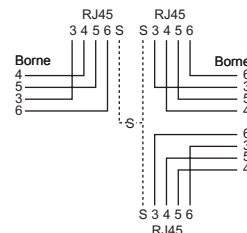

Caractéristiques communes

- 4 pôles
- Avec fixations vissables pour torons
- Couleur blanc

Schémas des prises

Schéma a

Schéma m

Schéma c

Schéma tm

Schéma o

Schéma e

Schéma f

Schéma p

Schéma q

Illustrations de produits (exemples)

EDIZIOdue
Apparil FM.TESortie
30°60x60 mm

EDIZIOdue
Apparil FSortie
30°60x60 mm

EDIZIOdue
Apparil BSM