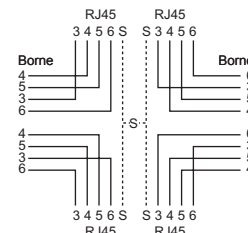

Caractéristiques communes

- 4 pôles
- Avec fixations vissables pour torons
- Couleur blanc

Schémas des prises

Schéma a

Schéma m

Schéma c

Schéma tm

Schéma o

Schéma e

Schéma f

Schéma p

Schéma q

Illustrations de produits (exemples)

EDIZIOdue
Apparil FM.TESortie
30°60x60 mm

EDIZIOdue
Apparil FSortie
30°60x60 mm

EDIZIOdue
Apparil BSM

Standard
Apparil PØ58 mm

Standard
Apparil PØ43 mm

Standard
Apparil BSE

Tableau de commande RJ45

Blindage	Schéma	Raccordements [pièces] RJ45	Sortie 30°	Exécution	Type / appareil	Référence	E-No
Blindé	a	1	✓	EDIZIOdue	FM.TE	ITS-70 718-61	878 451 000
					F	ITS-70 717-61	878 610 000
					BSM	ITS-70 019	977 801 000
					BSE	ITS-70 010	977 800 000
	c	2	✓	Standard	P Ø58	ITS-70 017-61	977 004 008
					P Ø43	ITS-70 018-61	977 005 008
					FM.TE	ITS-70 758-61	878 453 000
					F	ITS-70 757-61	878 612 000
					BSM	ITS-70 059	977 911 000
					BSE	ITS-70 050	977 910 000
Standard	P Ø58	ITS-70 057-61	977 114 008				
				P Ø43	ITS-70 058-61	977 115 008	