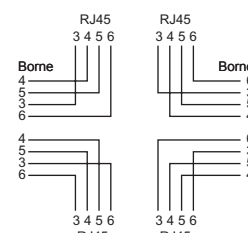

Caractéristiques communes

- 4 pôles
- Avec fixations vissables pour torons
- Couleur blanc

Schémas des prises

Schéma a

Schéma m

Schéma c

Schéma tm

Schéma o

Schéma e

Schéma f

Schéma p

Schéma q

Illustrations de produits (exemples)

EDIZIOdue
Apparil FM.TESortie
30°60x60 mm

EDIZIOdue
Apparil FSortie
30°60x60 mm

EDIZIOdue
Apparil BSM