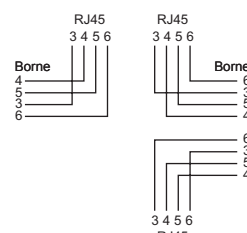

Caractéristiques communes

- 4 pôles
- Avec fixations vissables pour torons
- Couleur blanc

Schémas des prises

Schéma a

Schéma m

Schéma c

Schéma tm

Schéma o

Schéma e

Schéma f

Schéma p

Schéma q

Illustrations de produits (exemples)

EDIZIOdue
Apparil FM.TESortie
30°60x60 mm

EDIZIOdue
Apparil FSortie
30°60x60 mm

EDIZIOdue
Apparil BSM