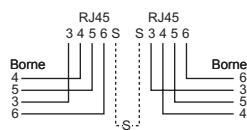

Caractéristiques communes

- 4 pôles
- Avec fixations vissables pour torons
- Couleur blanc

Schémas des prises

Schéma a

Schéma m

Schéma c

Schéma tm

Schéma o

Schéma e

Schéma f

Schéma p

Schéma q

Illustrations de produits (exemples)

EDIZIOdue
Apparil FM.TESortie
30°60x60 mm

EDIZIOdue
Apparil FSortie
30°60x60 mm

EDIZIOdue
Apparil BSM