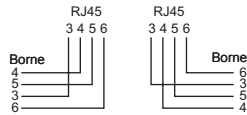

Caractéristiques communes

- 4 pôles
- Avec fixations vissables pour torons
- Couleur blanc

Schémas des prises

Schéma a

Schéma m

Schéma c

Schéma tm

Schéma o

Schéma e

Schéma f

Schéma p

Schéma q

Illustrations de produits (exemples)

EDIZIOdue
Apparil FM.TESortie
30°60x60 mm

EDIZIOdue
Apparil FSortie
30°60x60 mm

EDIZIOdue
Apparil BSM