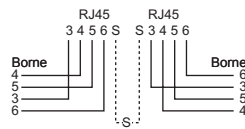

Caractéristiques communes

- 4 pôles
- Avec fixations vissables pour torons
- Couleur blanc

Schémas des prises

Schéma a

Schéma m

Schéma c

Schéma e

Schéma f

Schéma tm

Schéma o

Schéma p

Schéma q

Illustrations de produits (exemples)

EDIZIOdue FKE
Sortie 30°, 86x80 mmEDIZIOdue FKE
86x80 mmStandard IK
Sortie 30°, Ø58 mmStandard IK
Ø43 mmStandard IK
Ø58 mm

→ Tableau de commande voir à la page suivante