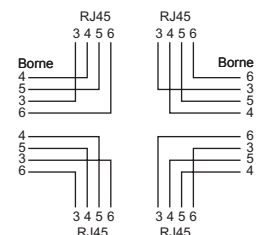

Caractéristiques communes

- 4 pôles
- Avec fixations vissables pour torons
- Couleur blanc

Schémas des prises

Schéma a

Schéma m

Schéma c

Schéma e

Schéma f

Schéma tm

Schéma o

Schéma p

Schéma q

Illustrations de produits (exemples)

EDIZIOdue FKE
Sortie 30°, 86x80 mmEDIZIOdue FKE
86x80 mmStandard IK
Sortie 30°, Ø58 mmStandard IK
Ø43 mmStandard IK
Ø58 mm

→ Tableau de commande voir à la page suivante

Tableau de commande RJ45

Blindage	Schéma	Raccordements [pièces] RJ45	Sortie 30°	Exécution	Type/ appareil	Référence	E-No
Blindé	a	1	✓	EDIZIOdue	FKE	ITS-70 713-61	878 410 000
				Standard	IK Ø58	ITS-70 013-61	977 402 008
					IK Ø43	ITS-70 015-61	977 403 008
	c	2	✓	EDIZIOdue	FKE	ITS-70 753-61	878 412 000
				Standard	IK Ø58	ITS-70 053-61	977 512 008
					IK Ø43	ITS-70 055-61	977 513 008
	e	3	-	EDIZIOdue	FKE	ITS-70 773-61	878 417 000
				Standard	IK Ø58	ITS-70 073-61	977 523 008
					IK Ø43	ITS-70 075-61	977 525 008
	f	4	-	EDIZIOdue	FKE	ITS-70 783-61	878 419 000
				Standard	IK Ø58	ITS-70 083-61	977 532 008
					IK Ø43	ITS-70 085-61	977 534 008
Non blindé	m	1	✓	EDIZIOdue	FKE	ITU-70 713-61	878 422 000
				Standard	IK Ø58	ITU-70 013-61	977 440 008
					IK Ø43	ITU-70 015-61	977 441 008
	o	2	✓	EDIZIOdue	FKE	ITU-70 753-61	878 424 000
				Standard	IK Ø58	ITU-70 053-61	977 550 008
					IK Ø43	ITU-70 055-61	977 551 008
	p	3	-	EDIZIOdue	FKE	ITU-70 773-61	878 429 000
				Standard	IK Ø58	ITU-70 073-61	977 560 008
					IK Ø43	ITU-70 075-61	977 561 008
	q	4	-	EDIZIOdue	FKE	ITU-70 783-61	878 431 000
				Standard	IK Ø58	ITU-70 083-61	977 570 008
					IK Ø43	ITU-70 085-61	977 571 008