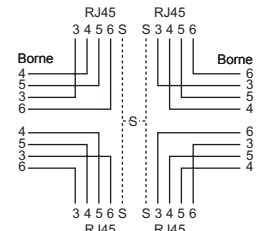

Caractéristiques communes

- 4 pôles
- Avec fixations vissables pour torons
- Couleur blanc

Schémas des prises

Schéma a

Schéma m

Schéma c

Schéma e

Schéma f

Schéma tm

Schéma o

Schéma p

Schéma q

Illustrations de produits (exemples)

EDIZIOdue FKE
Sortie 30°, 86x80 mmEDIZIOdue FKE
86x80 mmStandard IK
Sortie 30°, Ø58 mmStandard IK
Ø43 mmStandard IK
Ø58 mm

→ Tableau de commande voir à la page suivante

Tableau de commande RJ45

Blindage	Schéma	Raccordements [pièces] RJ45	Sortie 30°	Exécution	Type/ appareil	Référence	E-No
Blindé	a	1	✓	EDIZIOdue	FKE	ITS-70 713-61	878 410 000
				Standard	IK Ø58	ITS-70 013-61	977 402 008
					IK Ø43	ITS-70 015-61	977 403 008
	c	2	✓	EDIZIOdue	FKE	ITS-70 753-61	878 412 000
				Standard	IK Ø58	ITS-70 053-61	977 512 008
					IK Ø43	ITS-70 055-61	977 513 008
	e	3	-	EDIZIOdue	FKE	ITS-70 773-61	878 417 000
				Standard	IK Ø58	ITS-70 073-61	977 523 008
					IK Ø43	ITS-70 075-61	977 525 008
	f	4	-	EDIZIOdue	FKE	ITS-70 783-61	878 419 000
				Standard	IK Ø58	ITS-70 083-61	977 532 008
					IK Ø43	ITS-70 085-61	977 534 008
Non blindé	m	1	✓	EDIZIOdue	FKE	ITU-70 713-61	878 422 000
				Standard	IK Ø58	ITU-70 013-61	977 440 008
					IK Ø43	ITU-70 015-61	977 441 008
	o	2	✓	EDIZIOdue	FKE	ITU-70 753-61	878 424 000
				Standard	IK Ø58	ITU-70 053-61	977 550 008
					IK Ø43	ITU-70 055-61	977 551 008
	p	3	-	EDIZIOdue	FKE	ITU-70 773-61	878 429 000
				Standard	IK Ø58	ITU-70 073-61	977 560 008
					IK Ø43	ITU-70 075-61	977 561 008
	q	4	-	EDIZIOdue	FKE	ITU-70 783-61	878 431 000
				Standard	IK Ø58	ITU-70 083-61	977 570 008
					IK Ø43	ITU-70 085-61	977 571 008