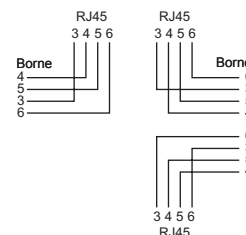

Caractéristiques communes

- 4 pôles
- Avec fixations vissables pour torons
- Couleur blanc

Schémas des prises

Schéma a

Schéma m

Schéma c

Schéma e

Schéma f

Schéma tm

Schéma o

Schéma p

Schéma q

Illustrations de produits (exemples)

EDIZIOdue FKE
Sortie 30°, 86x80 mmEDIZIOdue FKE
86x80 mmStandard IK
Sortie 30°, Ø58 mmStandard IK
Ø43 mmStandard IK
Ø58 mm

→ Tableau de commande voir à la page suivante

Tableau de commande RJ45

Blindage	Schéma	Raccordements [pièces] RJ45	Sortie 30°	Exécution	Type/ appareil	Référence	E-No
Blindé	a	1	✓	EDIZIOdue	FKE	ITS-70 713-61	878 410 000
				Standard	IK Ø58	ITS-70 013-61	977 402 008
					IK Ø43	ITS-70 015-61	977 403 008
	c	2	✓	EDIZIOdue	FKE	ITS-70 753-61	878 412 000
				Standard	IK Ø58	ITS-70 053-61	977 512 008
					IK Ø43	ITS-70 055-61	977 513 008
	e	3	-	EDIZIOdue	FKE	ITS-70 773-61	878 417 000
				Standard	IK Ø58	ITS-70 073-61	977 523 008
					IK Ø43	ITS-70 075-61	977 525 008
	f	4	-	EDIZIOdue	FKE	ITS-70 783-61	878 419 000
				Standard	IK Ø58	ITS-70 083-61	977 532 008
					IK Ø43	ITS-70 085-61	977 534 008
Non blindé	m	1	✓	EDIZIOdue	FKE	ITU-70 713-61	878 422 000
				Standard	IK Ø58	ITU-70 013-61	977 440 008
					IK Ø43	ITU-70 015-61	977 441 008
	o	2	✓	EDIZIOdue	FKE	ITU-70 753-61	878 424 000
				Standard	IK Ø58	ITU-70 053-61	977 550 008
					IK Ø43	ITU-70 055-61	977 551 008
	p	3	-	EDIZIOdue	FKE	ITU-70 773-61	878 429 000
				Standard	IK Ø58	ITU-70 073-61	977 560 008
					IK Ø43	ITU-70 075-61	977 561 008
	q	4	-	EDIZIOdue	FKE	ITU-70 783-61	878 431 000
				Standard	IK Ø58	ITU-70 083-61	977 570 008
					IK Ø43	ITU-70 085-61	977 571 008