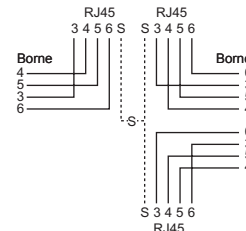

Caractéristiques communes

- 4 pôles
- Avec fixations vissables pour torons
- Couleur blanc

Schémas des prises

Schéma a

Schéma m

Schéma c

Schéma e

Schéma f

Schéma tm

Schéma o

Schéma p

Schéma q

Illustrations de produits (exemples)

EDIZIOdue FKE
Sortie 30°, 86x80 mmEDIZIOdue FKE
86x80 mmStandard IK
Sortie 30°, Ø58 mmStandard IK
Ø43 mmStandard IK
Ø58 mm

→ Tableau de commande voir à la page suivante

Tableau de commande RJ45

Blindage	Schéma	Raccordements [pièces] RJ45	Sortie 30°	Exécution	Type/ appareil	Référence	E-No
Blindé	a	1	✓	EDIZIOdue	FKE	ITS-70 713-61	878 410 000
				Standard	IK Ø58	ITS-70 013-61	977 402 008
					IK Ø43	ITS-70 015-61	977 403 008
	c	2	✓	EDIZIOdue	FKE	ITS-70 753-61	878 412 000
				Standard	IK Ø58	ITS-70 053-61	977 512 008
					IK Ø43	ITS-70 055-61	977 513 008
	e	3	-	EDIZIOdue	FKE	ITS-70 773-61	878 417 000
				Standard	IK Ø58	ITS-70 073-61	977 523 008
					IK Ø43	ITS-70 075-61	977 525 008
	f	4	-	EDIZIOdue	FKE	ITS-70 783-61	878 419 000
				Standard	IK Ø58	ITS-70 083-61	977 532 008
					IK Ø43	ITS-70 085-61	977 534 008
Non blindé	m	1	✓	EDIZIOdue	FKE	ITU-70 713-61	878 422 000
				Standard	IK Ø58	ITU-70 013-61	977 440 008
					IK Ø43	ITU-70 015-61	977 441 008
	o	2	✓	EDIZIOdue	FKE	ITU-70 753-61	878 424 000
				Standard	IK Ø58	ITU-70 053-61	977 550 008
					IK Ø43	ITU-70 055-61	977 551 008
	p	3	-	EDIZIOdue	FKE	ITU-70 773-61	878 429 000
				Standard	IK Ø58	ITU-70 073-61	977 560 008
					IK Ø43	ITU-70 075-61	977 561 008
	q	4	-	EDIZIOdue	FKE	ITU-70 783-61	878 431 000
				Standard	IK Ø58	ITU-70 083-61	977 570 008
					IK Ø43	ITU-70 085-61	977 571 008