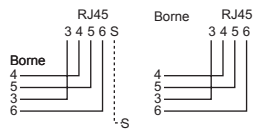

Caractéristiques communes

- 4 pôles
- Avec fixations vissables pour torons
- Couleur blanc

Schémas des prises

Schéma a

Schéma m

Schéma c

Schéma e

Schéma f

Schéma tm

Schéma o

Schéma p

Schéma q

Illustrations de produits (exemples)

EDIZIOdue FKE
Sortie 30°, 86x80 mmEDIZIOdue FKE
86x80 mmStandard IK
Sortie 30°, Ø58 mmStandard IK
Ø43 mmStandard IK
Ø58 mm

→ Tableau de commande voir à la page suivante