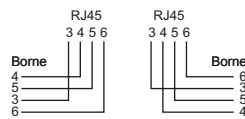

Caractéristiques communes

- 4 pôles
- Avec fixations vissables pour torons
- Couleur blanc

Schémas des prises

Schéma a

Schéma m

Schéma c

Schéma e

Schéma f

Schéma tm

Schéma o

Schéma p

Schéma q

Illustrations de produits (exemples)

EDIZIOdue FKE
Sortie 30°, 86x80 mmEDIZIOdue FKE
86x80 mmStandard IK
Sortie 30°, Ø58 mmStandard IK
Ø43 mmStandard IK
Ø58 mm

→ Tableau de commande voir à la page suivante

Tableau de commande RJ45

Blindage	Schéma	Raccordements [pièces] RJ45	Sortie 30°	Exécution	Type/ appareil	Référence	E-No
Blindé	a	1	✓	EDIZIOdue	FKE	ITS-70 713-61	878 410 000
				Standard	IK Ø58	ITS-70 013-61	977 402 008
					IK Ø43	ITS-70 015-61	977 403 008
	c	2	✓	EDIZIOdue	FKE	ITS-70 753-61	878 412 000
				Standard	IK Ø58	ITS-70 053-61	977 512 008
					IK Ø43	ITS-70 055-61	977 513 008
	e	3	-	EDIZIOdue	FKE	ITS-70 773-61	878 417 000
				Standard	IK Ø58	ITS-70 073-61	977 523 008
					IK Ø43	ITS-70 075-61	977 525 008
	f	4	-	EDIZIOdue	FKE	ITS-70 783-61	878 419 000
				Standard	IK Ø58	ITS-70 083-61	977 532 008
					IK Ø43	ITS-70 085-61	977 534 008
Non blindé	m	1	✓	EDIZIOdue	FKE	ITU-70 713-61	878 422 000
				Standard	IK Ø58	ITU-70 013-61	977 440 008
					IK Ø43	ITU-70 015-61	977 441 008
	o	2	✓	EDIZIOdue	FKE	ITU-70 753-61	878 424 000
				Standard	IK Ø58	ITU-70 053-61	977 550 008
					IK Ø43	ITU-70 055-61	977 551 008
	p	3	-	EDIZIOdue	FKE	ITU-70 773-61	878 429 000
				Standard	IK Ø58	ITU-70 073-61	977 560 008
					IK Ø43	ITU-70 075-61	977 561 008
	q	4	-	EDIZIOdue	FKE	ITU-70 783-61	878 431 000
				Standard	IK Ø58	ITU-70 083-61	977 570 008
					IK Ø43	ITU-70 085-61	977 571 008