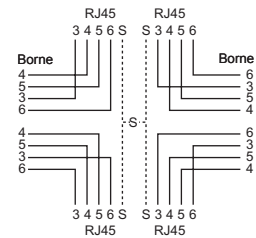

ISDN/Téléphonie – prises de raccordement RJ45/TT83 4 pôles apparentes

Information produit

Description du produit

- Schémas des prises:
 - Blindé: a, c, e, f
 - Non blindé: m, o, p, q, tm
- Livrables dans les exécutions
 - EDIZIOdue
 - Standard
- Livraison avec autocollant de repérage, couvercle anti-poussière, serre-câble et instructions de raccordement

Caractéristiques communes

- 4 pôles
- Avec fixations vissables pour torons
- Couleur blanc

Schémas des prises

Schéma a

Schéma m

Schéma c

Schéma e

Schéma tm

Schéma o

Schéma p

Schéma q

Illustrations de produits (exemples)

EDIZIOdue FX39
Sortie 30°, 79x79 mm

EDIZIOdue FX39
79x79 mm

Standard
Sortie 30°, 60x60 mm

Standard
60x60 mm

Standard TT83
60x60 mm

→ Tableau de commande voir à la page suivante

Tableau de commande RJ45

Blindage	Schéma	Raccordements [pièces] RJ45	Sortie 30°	Exécution	Type/ appareil	Référence	E-No
blindé	a	1	✓	EDIZIOdue	AP FX	ITS-70 711-61	878 020 000
				Standard	APx	ITS-70 011-61	977 200 008
	c	2	✓	EDIZIOdue	AP FX	ITS-70 751-61	878 022 000
				Standard	APx	ITS-70 051-61	977 310 008
	e	3	-	EDIZIOdue	AP FX	ITS-70 771-61	878 027 000
				Standard	APx	ITS-70 071-61	977 321 008
	f	4	-	EDIZIOdue	AP FX	ITS-70 781-61	878 029 000
				Standard	APx	ITS-70 081-61	977 330 008
Non blindé	m	1	✓	EDIZIOdue	AP FX	ITU-70 711-61	878 032 000
				Standard	APx	ITU-70 011-61	977 240 008
	o	2	✓	EDIZIOdue	AP FX	ITU-70 751-61	878 034 000
				Standard	APx	ITU-70 051-61	977 350 008
	p	3	-	EDIZIOdue	AP FX	ITU-70 771-61	878 039 000
				Standard	APx	ITU-70 071-61	977 360 008
	q	4	-	EDIZIOdue	AP FX	ITU-70 781-61	878 040 000
				Standard	APx	ITU-70 081-61	977 370 008