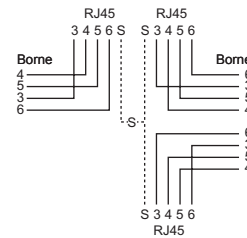

Caractéristiques communes

- 4 pôles
- Avec fixations vissables pour torons
- Couleur blanc

Schémas des prises

Schéma a

Schéma m

Schéma c

Schéma e

Schéma tm

Schéma o

Schéma p

Schéma q

Illustrations de produits (exemples)

EDIZIOdue FX39
Sortie 30°, 79x79 mm

EDIZIOdue FX39
79x79 mm

Standard
Sortie 30°, 60x60 mm

Standard
60x60 mm

Standard TT83
60x60 mm

→ Tableau de commande voir à la page suivante

Tableau de commande RJ45

Blindage	Schéma	Raccordements [pièces] RJ45	Sortie 30°	Exécution	Type/ appareil	Référence	E-No
blindé	a	1	✓	EDIZIOdue	AP FX	ITS-70 711-61	878 020 000
				Standard	APx	ITS-70 011-61	977 200 008
	c	2	✓	EDIZIOdue	AP FX	ITS-70 751-61	878 022 000
				Standard	APx	ITS-70 051-61	977 310 008
	e	3	-	EDIZIOdue	AP FX	ITS-70 771-61	878 027 000
				Standard	APx	ITS-70 071-61	977 321 008
	f	4	-	EDIZIOdue	AP FX	ITS-70 781-61	878 029 000
				Standard	APx	ITS-70 081-61	977 330 008
Non blindé	m	1	✓	EDIZIOdue	AP FX	ITU-70 711-61	878 032 000
				Standard	APx	ITU-70 011-61	977 240 008
	o	2	✓	EDIZIOdue	AP FX	ITU-70 751-61	878 034 000
				Standard	APx	ITU-70 051-61	977 350 008
	p	3	-	EDIZIOdue	AP FX	ITU-70 771-61	878 039 000
				Standard	APx	ITU-70 071-61	977 360 008
	q	4	-	EDIZIOdue	AP FX	ITU-70 781-61	878 040 000
				Standard	APx	ITU-70 081-61	977 370 008

Tableau de commande TT83

Blindage	Schéma	Raccordements [pièces] TT83	Sortie 30°	Exécution	Type/ appareil	Référence	E-No
Non blindé	tm	1	-	EDIZIOdue	AP FX39	ITP-70 711-61	875 002 000
				Standard	APX	ITP-70 011-61	975 231 608