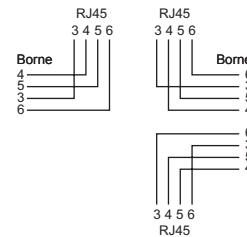

Caractéristiques communes

- 4 pôles
- Avec fixations vissables pour torons
- Couleur blanc

Schémas des prises

Schéma a

Schéma m

Schéma c

Schéma e

Schéma tm

Schéma o

Schéma p

Schéma q

Illustrations de produits (exemples)

EDIZIOdue FX39
Sortie 30°, 79x79 mm

EDIZIOdue FX39
79x79 mm

Standard
Sortie 30°, 60x60 mm

Standard
60x60 mm

Standard TT83
60x60 mm

→ Tableau de commande voir à la page suivante

Tableau de commande RJ45

Blindage	Schéma	Raccordements [pièces] RJ45	Sortie 30°	Exécution	Type/ appareil	Référence	E-No
blindé	a	1	✓	EDIZIOdue	AP FX	ITS-70 711-61	878 020 000
				Standard	APx	ITS-70 011-61	977 200 008
	c	2	✓	EDIZIOdue	AP FX	ITS-70 751-61	878 022 000
				Standard	APx	ITS-70 051-61	977 310 008
	e	3	-	EDIZIOdue	AP FX	ITS-70 771-61	878 027 000
				Standard	APx	ITS-70 071-61	977 321 008
	f	4	-	EDIZIOdue	AP FX	ITS-70 781-61	878 029 000
				Standard	APx	ITS-70 081-61	977 330 008
Non blindé	m	1	✓	EDIZIOdue	AP FX	ITU-70 711-61	878 032 000
				Standard	APx	ITU-70 011-61	977 240 008
	o	2	✓	EDIZIOdue	AP FX	ITU-70 751-61	878 034 000
				Standard	APx	ITU-70 051-61	977 350 008
	p	3	-	EDIZIOdue	AP FX	ITU-70 771-61	878 039 000
				Standard	APx	ITU-70 071-61	977 360 008
	q	4	-	EDIZIOdue	AP FX	ITU-70 781-61	878 040 000
				Standard	APx	ITU-70 081-61	977 370 008

Tableau de commande TT83

Blindage	Schéma	Raccordements [pièces] TT83	Sortie 30°	Exécution	Type/ appareil	Référence	E-No
Non blindé	tm	1	-	EDIZIOdue	AP FX39	ITP-70 711-61	875 002 000
				Standard	APX	ITP-70 011-61	975 231 608