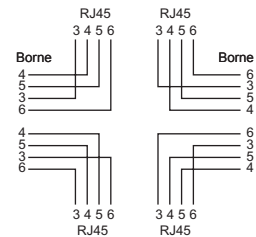

Caractéristiques communes

- 4 pôles
- Avec fixations vissables pour torons
- Couleur blanc

Schémas des prises

Schéma a

Schéma m

Schéma c

Schéma e

Schéma tm

Schéma o

Schéma p

Schéma q

Illustrations de produits (exemples)

EDIZIOdue FX39
Sortie 30°, 79x79 mm

EDIZIOdue FX39
79x79 mm

Standard
Sortie 30°, 60x60 mm

Standard
60x60 mm

Standard TT83
60x60 mm

→ Tableau de commande voir à la page suivante

Tableau de commande RJ45

Blindage	Schéma	Raccordements [pièces] RJ45	Sortie 30°	Exécution	Type/ appareil	Référence	E-No
blindé	a	1	✓	EDIZIOdue	AP FX	ITS-70 711-61	878 020 000
				Standard	APx	ITS-70 011-61	977 200 008
	c	2	✓	EDIZIOdue	AP FX	ITS-70 751-61	878 022 000
				Standard	APx	ITS-70 051-61	977 310 008
	e	3	-	EDIZIOdue	AP FX	ITS-70 771-61	878 027 000
				Standard	APx	ITS-70 071-61	977 321 008
	f	4	-	EDIZIOdue	AP FX	ITS-70 781-61	878 029 000
				Standard	APx	ITS-70 081-61	977 330 008
Non blindé	m	1	✓	EDIZIOdue	AP FX	ITU-70 711-61	878 032 000
				Standard	APx	ITU-70 011-61	977 240 008
	o	2	✓	EDIZIOdue	AP FX	ITU-70 751-61	878 034 000
				Standard	APx	ITU-70 051-61	977 350 008
	p	3	-	EDIZIOdue	AP FX	ITU-70 771-61	878 039 000
				Standard	APx	ITU-70 071-61	977 360 008
	q	4	-	EDIZIOdue	AP FX	ITU-70 781-61	878 040 000
				Standard	APx	ITU-70 081-61	977 370 008