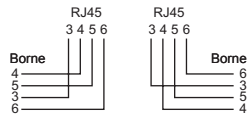

Caractéristiques communes

- 4 pôles
- Avec fixations vissables pour torons
- Couleur blanc

Schémas des prises

Schéma a

Schéma m

Schéma c

Schéma e

Schéma tm

Schéma o

Schéma p

Schéma q

Illustrations de produits (exemples)

EDIZIOdue FX39
Sortie 30°, 79x79 mm

EDIZIOdue FX39
79x79 mm

Standard
Sortie 30°, 60x60 mm

Standard
60x60 mm

Standard TT83
60x60 mm

→ Tableau de commande voir à la page suivante

Tableau de commande RJ45

Blindage	Schéma	Raccordements [pièces] RJ45	Sortie 30°	Exécution	Type/ appareil	Référence	E-No
blindé	a	1	✓	EDIZIOdue	AP FX	ITS-70 711-61	878 020 000
				Standard	APx	ITS-70 011-61	977 200 008
	c	2	✓	EDIZIOdue	AP FX	ITS-70 751-61	878 022 000
				Standard	APx	ITS-70 051-61	977 310 008
	e	3	-	EDIZIOdue	AP FX	ITS-70 771-61	878 027 000
				Standard	APx	ITS-70 071-61	977 321 008
	f	4	-	EDIZIOdue	AP FX	ITS-70 781-61	878 029 000
				Standard	APx	ITS-70 081-61	977 330 008
Non blindé	m	1	✓	EDIZIOdue	AP FX	ITU-70 711-61	878 032 000
				Standard	APx	ITU-70 011-61	977 240 008
	o	2	✓	EDIZIOdue	AP FX	ITU-70 751-61	878 034 000
				Standard	APx	ITU-70 051-61	977 350 008
	p	3	-	EDIZIOdue	AP FX	ITU-70 771-61	878 039 000
				Standard	APx	ITU-70 071-61	977 360 008
	q	4	-	EDIZIOdue	AP FX	ITU-70 781-61	878 040 000
				Standard	APx	ITU-70 081-61	977 370 008