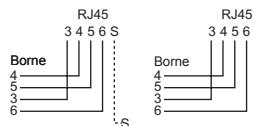

Caractéristiques communes

- 4 pôles
- Avec fixations vissables pour torons
- Couleur blanc

Schémas des prises

Schéma a

Schéma m

Schéma c

Schéma e

Schéma tm

Schéma o

Schéma p

Schéma q

Illustrations de produits (exemples)

EDIZIOdue FX39
Sortie 30°, 79x79 mm

EDIZIOdue FX39
79x79 mm

Standard
Sortie 30°, 60x60 mm

Standard
60x60 mm

Standard TT83
60x60 mm

→ Tableau de commande voir à la page suivante

Tableau de commande RJ45

Blindage	Schéma	Raccordements [pièces] RJ45	Sortie 30°	Exécution	Type/ appareil	Référence	E-No
blindé	a	1	✓	EDIZIOdue	AP FX	ITS-70 711-61	878 020 000
				Standard	APx	ITS-70 011-61	977 200 008
	c	2	✓	EDIZIOdue	AP FX	ITS-70 751-61	878 022 000
				Standard	APx	ITS-70 051-61	977 310 008
	e	3	-	EDIZIOdue	AP FX	ITS-70 771-61	878 027 000
				Standard	APx	ITS-70 071-61	977 321 008
	f	4	-	EDIZIOdue	AP FX	ITS-70 781-61	878 029 000
				Standard	APx	ITS-70 081-61	977 330 008
Non blindé	m	1	✓	EDIZIOdue	AP FX	ITU-70 711-61	878 032 000
				Standard	APx	ITU-70 011-61	977 240 008
	o	2	✓	EDIZIOdue	AP FX	ITU-70 751-61	878 034 000
				Standard	APx	ITU-70 051-61	977 350 008
	p	3	-	EDIZIOdue	AP FX	ITU-70 771-61	878 039 000
				Standard	APx	ITU-70 071-61	977 360 008
	q	4	-	EDIZIOdue	AP FX	ITU-70 781-61	878 040 000
				Standard	APx	ITU-70 081-61	977 370 008