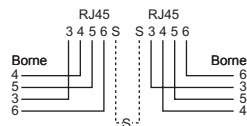

Caractéristiques communes

- 4 pôles
- Avec fixations vissables pour torons
- Couleur blanc

Schémas des prises

Schéma a

Schéma m

Schéma c

Schéma e

Schéma tm

Schéma o

Schéma p

Schéma q

Illustrations de produits (exemples)

EDIZIOdue FX39
Sortie 30°, 79x79 mm

EDIZIOdue FX39
79x79 mm

Standard
Sortie 30°, 60x60 mm

Standard
60x60 mm

Standard TT83
60x60 mm

→ Tableau de commande voir à la page suivante

Tableau de commande RJ45

Blindage	Schéma	Raccordements [pièces] RJ45	Sortie 30°	Exécution	Type/ appareil	Référence	E-No
blindé	a	1	✓	EDIZIOdue	AP FX	ITS-70 711-61	878 020 000
				Standard	APx	ITS-70 011-61	977 200 008
	c	2	✓	EDIZIOdue	AP FX	ITS-70 751-61	878 022 000
				Standard	APx	ITS-70 051-61	977 310 008
	e	3	-	EDIZIOdue	AP FX	ITS-70 771-61	878 027 000
				Standard	APx	ITS-70 071-61	977 321 008
	f	4	-	EDIZIOdue	AP FX	ITS-70 781-61	878 029 000
				Standard	APx	ITS-70 081-61	977 330 008
Non blindé	m	1	✓	EDIZIOdue	AP FX	ITU-70 711-61	878 032 000
				Standard	APx	ITU-70 011-61	977 240 008
	o	2	✓	EDIZIOdue	AP FX	ITU-70 751-61	878 034 000
				Standard	APx	ITU-70 051-61	977 350 008
	p	3	-	EDIZIOdue	AP FX	ITU-70 771-61	878 039 000
				Standard	APx	ITU-70 071-61	977 360 008
	q	4	-	EDIZIOdue	AP FX	ITU-70 781-61	878 040 000
				Standard	APx	ITU-70 081-61	977 370 008