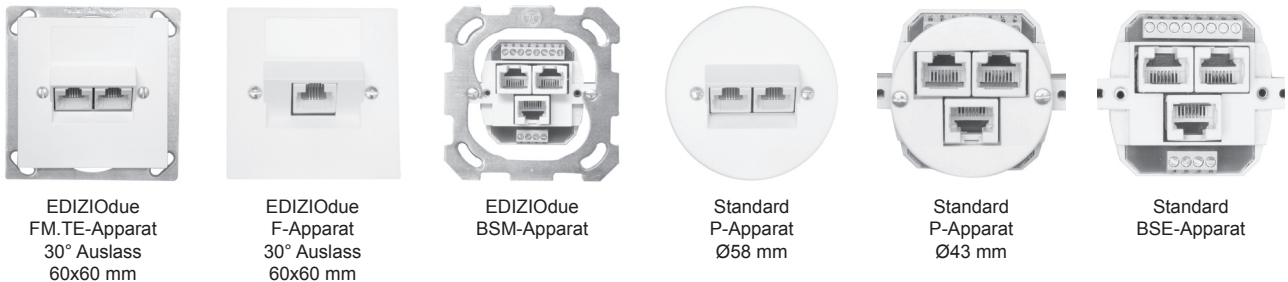

ISDN/Telefonie – Anschlussdosen 4-polig RJ45/TT83 Bausatz/Socket

Produktinformationen

Produktbeschreibung

- Dosenschemata:
 - Geschirmt: a, c, e, f
 - Ungeschirmt: m, o, p, q, tm
- Erhältlich in den Ausführungen
 - EDIZIOdue
 - Standard
- Lieferung inkl. Beschriftungskleber, Staubschutzdeckel, Kabelbinder und Anschlussanleitung

Gemeinsame Merkmale

- 4-polig
- Mit Käfigschraubzugklemmen
- Farbe weiss

Dosenschemata

Produktabbildungen (Beispiele)

Bestelltablelle RJ45

Schirmung	Schema	Anschlüsse [Stk] RJ45	30° Auslass	Ausführung	Bauart/ Apparat	Artikel-Nr.	E-No.	
geschirmt	a	1	✓	EDIZIOdue	FM.TE	ITS-70 718-61	878 451 000	
					F	ITS-70 717-61	878 610 000	
					BSM	ITS-70 019	977 801 000	
					BSE	ITS-70 010	977 800 000	
	c	2	✓	Standard	P Ø58	ITS-70 017-61	977 004 008	
					P Ø43	ITS-70 018-61	977 005 008	
					EDIZIOdue	FM.TE	ITS-70 758-61	878 453 000
						F	ITS-70 757-61	878 612 000
						BSM	ITS-70 059	977 911 000
						BSE	ITS-70 050	977 910 000
Standard	P Ø58	ITS-70 057-61	977 114 008					
	P Ø43	ITS-70 058-61	977 115 008					