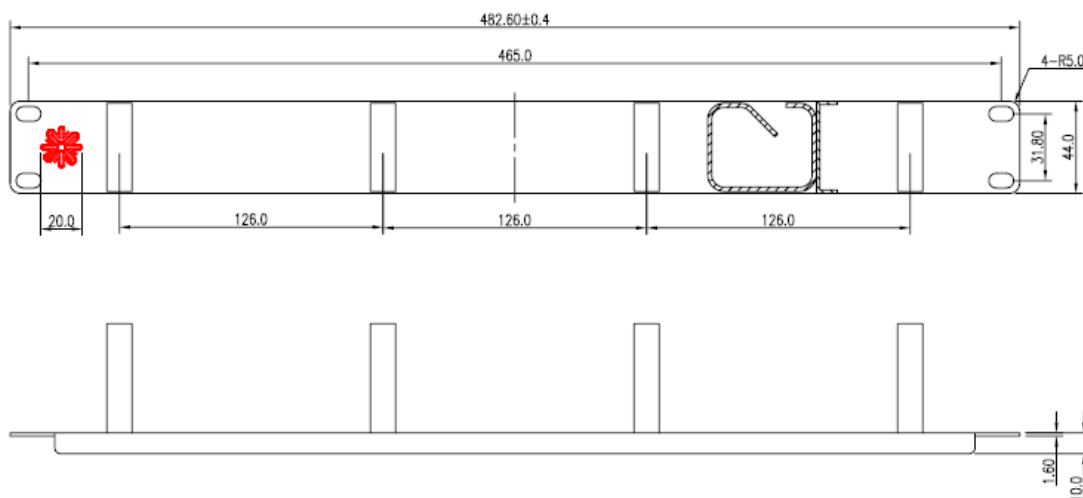

IT Plus® Panneau de rangement 1 UH avec quatre étriers

Avec la nouvelle série ITplus® des panneaux de rangement avec une ou deux unités d'hauteur ELBRO fournit une solution économique avec des performances maximales pour le câblage universel.

- Panneau rangement pour applications dans le câblage universel.
- Châssis et étriers en acier avec revêtement de poudre.
- Front avant en blanc (RAL9010).
- Quatre étriers pour organisation horizontale de câbles patch.
- Étriers de câbles extra large.
- Montage sur un ou deux unités d'hauteur dans l'armoire.
- Avec kit de fixation

ELBRO-No	E-No	Description
CAB-70 301	966 730 818	ITplus® Panneau de rangement, 1 UH, blanc
CAB-70 313	À partir de 09.2011	ITplus® Panneau de rangement, 2 UH, blanc