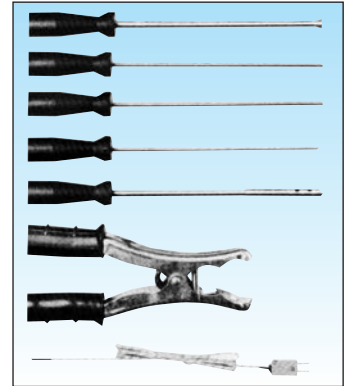

Zubehör Accessoires

BKB 32 Adapter Typ K

Adapter zu Temperatursonden
Typ K

BKB 32 Adaptateur Type K

Adaptateur pour des sondes de température
type K

BKB 32

E-No 980 900 199

Temperatursonden Ni Cr-Ni (Typ K)

Elbro No	E-No	Bezeichnung	Désignation	Bereich / Gamme
80101	980 966 209	Oberflächensonde	Sonde pour surfaces	-50 ... + 450°C
80104	980 966 219	Tauchsonde 3 mm	Sonde à immerger 3 mm	-50 ... +1000°C
80105	980 966 229	Tauchsonde 1,5 mm	Sonde à immerger 1,5 mm	-50 ... + 900°C
80106	980 966 239	Einstecksonde	Sonde à enforcer	-50 ... + 600°C
80108	980 966 249	Luftsonde	Sonde à air	-50 ... + 600°C
80109	980 966 259	Rohrzangensonde	Sonde pour tubes	-50 ... + 200°C
80110	980 966 279	Oberflächensonde	Sonde pour surfaces	-50 ... + 900°C
TP 01	980 966 269	Drahtsonde, ca. 125 cm	Sonde à fil, ca. 125 cm	-50 ... + 250°C

Sondes de température Ni Cr-Ni (type K)

Für die BM-Serie benötigen Sie den Adapter BKB 32

Pour la série BM, vous avez besoin de l'adaptateur BKB 32

Etuis

Elbro No	E-No	Bezeichnung	Désignation
CA 01	980 910 069	Schutzetui zu Multimeter der Serie BM	Étui de protection pour les multimètres de la série BM
CA 02	983 910 169	Schutzetui zu Zangenampermeter	Étui de protection pour pinces ampèremétriques
CA 03	983 910 269	Etui zu TESTER 2510, 2511, 3000 und TESTFIX Plus	Etui pour TESTER 2510, 2511, 3000 et TESTFIX Plus
CA 2550	983 309 412	Etui zu Serie TESTER 2550	Etui pour la série TESTER 2550