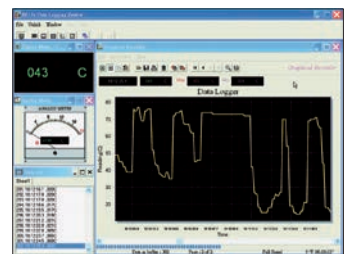

Software

Elbro No	E-No	Bezeichnung	Désignation
SX/BR13X	980 990 119	Software zu BM 135	Logiciel pour BM 135
SX/BR15X	980 990 129	Software zu BM 155	Logiciel pour BM 155
SX/BR51X	980 530 089	Software zu BM 515	Logiciel pour BM 515
SX/BR81X	980 990 139	Software zu BM 815 und BM 817	Logiciel pour BM 815 et BM 817
SX/BR85X	980 990 149	Software zu BM 859	Logiciel pour BM 859
ET2114SW	980 990 109	Software zu ET 2114 und ET 2116	Logiciel pour ET 2114 et ET 2116
ET2114RS	980 941 209	RS232 Verbindungskabel zu ET 2114 und ET 2116	Câble RS232 de connexion pour ET 2114 et ET 2116
ET2114USB	980 921 009	USB Verbindungskabel zu ET 2114 und ET 2116	Câble USB de connexion pour ET 2114 et ET 2116

Software inkl. RS232 Kabel

Logiciel avec câble RS232