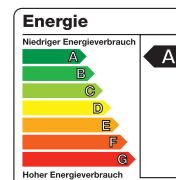

## LED Spotlights for energy saving

6 W / 12 W / 30 W

with and without motion detector

## Fari LED economici in energia

6 W / 12 W / 30 W

con e senza detettore di movimento

### ELED6 / ELED12

- New fixtures, flexible installation in 3 different positions
- Robust aluminium cast housing
- Lifetime approx. 50'000 h (more than 5 years permanent use) independent of on/off cycles
- Low operation temperature
- No flickering, full light right from the moment you „switch on“
- Motion detector can be swivelled independently horizontally and vertically
- Detection angle 180° / 12 m
- Time and lux sensitivity adjustable
- Output 420 lm / 840 lm
- IP54 Standard / IP44 with motion detector
- 36 Month warranty

### ELED6 / ELED12

- Nuovo concetto di fissaggio flessibile, montabile in 3 posizioni
- Robusto involucro in alluminio
- Durata di vita fino a 50'000 h (più di 5 anni d'esercizio continuato), indipendentemente dalla frequenza di accensione/spegnimento
- Scarso sviluppo di calore
- Fascio di luce massimo già all'accensione, senza vacillazioni o sfavillazioni
- Detettore di movimento posizionabile sia in orizzontale che in verticale
- Area di detezione 180° / 12 m
- Temporizzatore, soglia crepuscolare e sensibilità della luce regolabile senza fine
- grado di protezione IP54 / IP44 con detettore di movimento
- 36 mesi di garanzia