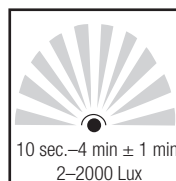

## LED Spotlights for energy saving

6 W / 12 W / 30 W

with and without motion detector

### ELED6 / ELED12

- New fixtures, flexible installation in 3 different positions
- Robust aluminium cast housing
- Lifetime approx. 50'000 h (more than 5 years permanent use) independent of on/off cycles
- Low operation temperature
- No flickering, full light right from the moment you „switch on“
- Motion detector can be swivelled independently horizontally and vertically
- Detection angle 180° / 12 m
- Time and lux sensitivity adjustable
- Output 420 lm / 840 lm
- IP54 Standard / IP44 with motion detector
- 36 Month warranty

### ELED6 / ELED12

- Nuovo concetto di fissaggio flessibile, montabile in 3 posizioni
- Robusto involucro in alluminio
- Durata di vita fino a 50'000 h (più di 5 anni d'esercizio continuato), indipendentemente dalla frequenza di accensione/spegnimento
- Scarso sviluppo di calore
- Fascio di luce massimo già all'accensione, senza vacillazioni o sfavillazioni
- Detettore di movimento posizionabile sia in orizzontale che in verticale
- Area di detezione 180° / 12 m
- Temporizzatore, soglia crepuscolare e sensibilità della luce regolabile senza fine
- grado di protezione IP54 / IP44 con detettore di movimento
- 36 mesi di garanzia