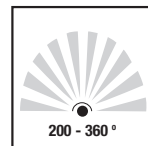

Motion detector

In- or On-Wall/UP/AP with Feller EDIZIOdue

Detettore di movimento

Incastro o su muro con Feller EDIZIOdue

EBM200R/W/AP EBM200R/W/UP

- AP/UP motion detector, detection range 200°
- Coverage distance up to 8 - 10 m
- Installation heights 1.2 m to 1.5 m
- Switching capacity 2'000 W (FL-Lamps: max. 900VA)
- Impulsfunction 1 sec., max 30 min.
- Lux and timer adjustment
- Sound remind, 20 sec. before the light will turn off
- Lux-Learning-System
- IP20 Standard
- 36 Month warranty

EBM200R/W/AP EBM200R/W/UP

- AP/UP detettore di movimento, angolo di detezone 200°
- Raggio d'azione 8 - 10 m
- Altezza di montaggio 1.2 m fino 1.5 m
- Potenza max. 2'000 W (Tubi fluorescenti - max. 900 VA)
- Funzione impulsiva 1 sec., max. 30 min
- Temporizzatore e crepuscolare regolabili senza fine
- Avvertimento acustico, 20 sec. prima della desattivazione
- Apprendimento automatico del sistema-Lux-Learning
- Grado di protezione IP20
- 36 mesi di garanzia

Elbro-No	E-No	Description Descrizione	Color Colore	Detection angle Angolo d'azione
Motion detector/ Detettore di movimento				
EBM200R/W/AP	535 945 905	on wall / su muro	white / bianco	200°
EBM200R/W/UP	535 945 205	in wall / incastro	white / bianco	200°