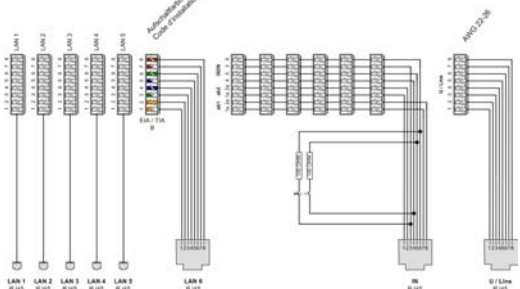

SOHO LAN Anschlussmodul

Schemata

Schéma

17.05.2005

21

Kontakt Systeme