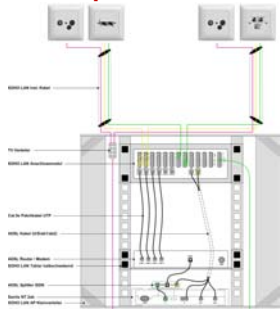

Applikationsbeispiel 2

17.05.2005

5

Kontakt Systeme