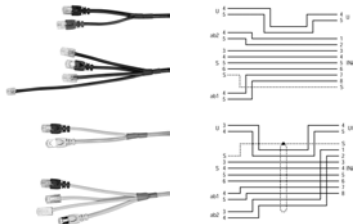

17.05.2005

26

SOHO LAN Blindmodul

SOH-92 912-65 SOHO LAN Blind Modul

17.05.2005

27

SOHO LAN Tablar halbschwebend

SOH-92 000-65 SOHO LAN Tablar halbschwebend

17.05.2005

28

Anschlusskabel

ALU-22 005-60 ADSL Kabel [U/S/ab1/ab2]

STP-11 511 ISDN Kabel [U/S/ab1/a2]

17.05.2005

29

Verbindungskabel