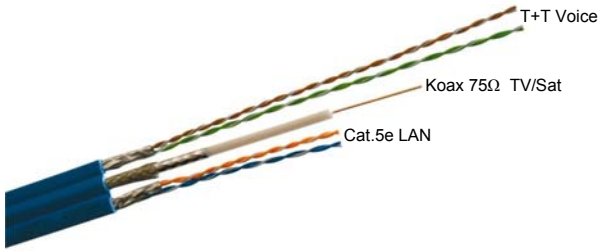

SOHO LAN Installationskabel

SOH-72 100 SOHO LAN Inst. Kabel 100m

17.05.2005

10