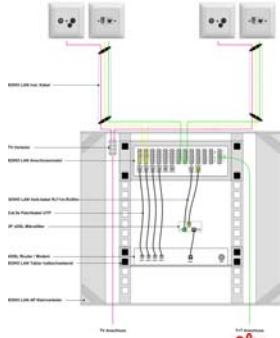

Applikationsbeispiel 1

17.05.2005

4

Kontakt Systeme