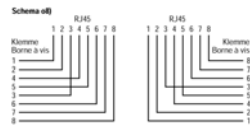

Anschlussdosen

SOHO LAN Anschlussdosen	Dienste				Set No									
	ab1	ab2	ISDN	LAN	1	2	3	4	5	6	7	8	9	10
2xRJ45 8-polig	x			x	x	x	x	x	x	x	x	x	x	x
3xRJ45	x	x		x	x	x	x	x	x	x	x	x	x	x
1xRJ45 1xTTB3	x			x	x	x	x	x	x	x	x	x	x	x
2xRJ45 1xTTB3	x	x		x	x	x	x	x	x	x	x	x	x	x

17.05.2005

12