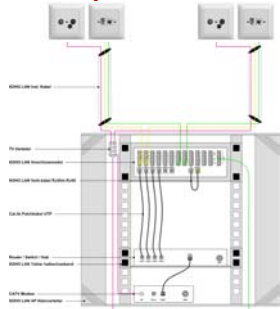

Applikationsbeispiel 3

17.05.2005

6

Kontakt Systeme