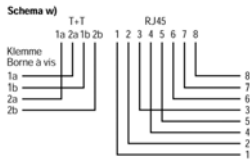

10

Anschlussdosen

SOHO LAN Anschlussdosen	Dienste				Set No									
	ab1	ab2	ISDN	LAN	1	2	3	4	5	6	7	8	9	10
2xRJ45 8-polig	x			x	x	x	x	x	x	x	x	x	x	x
3xRJ45	x	x		x	x	x	x	x	x	x	x	x	x	x
1xRJ45 1xTTB3	x			x	x	x	x	x	x	x	x	x	x	x
2xRJ45 1xTTB3	x	x		x	x	x	x	x	x	x	x	x	x	x