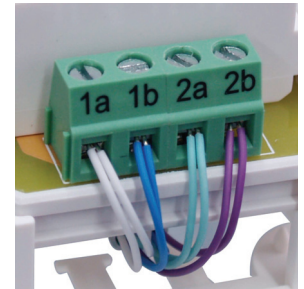

Caractéristiques

- Pour le raccordement de conducteurs rigides et torsades comportant jusqu'à 4 fils de 0,5mm²
- 4 pôles, compatible avec les fiches TT83/87 selon spécifications Swisscom
- Conforme ROHS
- Avec possibilité de décharge de traction des câbles entrants
- Matériel de montage et de marquage compris
- Couvercle antipoussière compris
- Disponible exclusivement en exécution non blindée, en blanc
- Compatible avec les jeux de montage existants ITplus® et Feller
- „Lift-Off“ ménageant les fils (bornes à ressort de traction) pour une connexion rationnelle

Illustrations

Tableau de commande

Désignation	E-No	No-d'article	PVB/pièce [CHF]
Prise de raccordement apparent Standard APX TT83	975 231 608	ITP-70 011-61	19.95
Prise de raccordement encastré Standard PMI 63 TT83	975 040 108	ITP-70 012-61	24.00
Prise de raccordement encastré Standard PMI 46 TT83	975 030 108	ITP-70 016-61	24.00
Prise de raccordement Standard IK 63 TT83	975 445 008	ITP-70 013-61	25.80
Prise de raccordement Standard IK 46 TT83	975 435 008	ITP-70 015-61	25.80
Socle Standard BSM TT83		ITP-70 019	15.45
Socle Standard BSE TT83		ITP-70 010	15.00
Socle Standard P 63 TT83	975 046 108	ITP-70 017-61	21.70
Socle Standard P 46 TT83	975 036 108	ITP-70 018-61	21.70
Offre d'introduction jusqu'à la fin 2006	Emballage spéciale	No-d'article	PVB/pièce [CHF]
Prise de raccordement apparent Standard APX TT83	10 pièces + 2 pièces gratuites	ITP-70 011-61 X12	199.50
Prise de raccordement encastré Standard PMI 46 TT83	10 pièces + 2 pièces gratuites	ITP-70 016-61 X12	240.00
Socle Standard BSM TT83	10 pièces + 2 pièces gratuites	ITP-70 019 X12	154.50