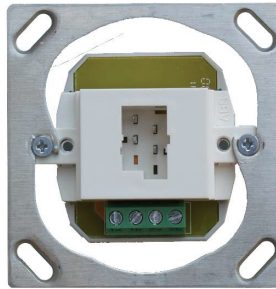

Caractéristiques

- Pour le raccordement de conducteurs rigides et torsades comportant jusqu'à 4 fils de 0,5mm²
- 4 pôles, compatible avec les fiches TT83/87 selon spécifications Swisscom
- Conforme ROHS
- Avec possibilité de décharge de traction des câbles entrants
- Matériel de montage et de marquage compris
- Couvercle antipoussière compris
- Disponible exclusivement en exécution non blindée, en blanc
- Compatible avec les jeux de montage existants ITplus® et Feller
- „Lift-Off“ ménageant les fils (bornes à ressort de traction) pour une connexion rationnelle

Illustrations

Tableau de commande

Désignation	E-No	No-d'article	PVB/pièce [CHF]
Prise de raccordement apparent Standard APX TT83	975 231 608	ITP-70 011-61	19.95
Prise de raccordement encastré Standard PMI 63 TT83	975 040 108	ITP-70 012-61	24.00
Prise de raccordement encastré Standard PMI 46 TT83	975 030 108	ITP-70 016-61	24.00
Prise de raccordement Standard IK 63 TT83	975 445 008	ITP-70 013-61	25.80
Prise de raccordement Standard IK 46 TT83	975 435 008	ITP-70 015-61	25.80
Socle Standard BSM TT83		ITP-70 019	15.45
Socle Standard BSE TT83		ITP-70 010	15.00
Socle Standard P 63 TT83	975 046 108	ITP-70 017-61	21.70
Socle Standard P 46 TT83	975 036 108	ITP-70 018-61	21.70
Offre d'introduction jusqu'à la fin 2006	Emballage spéciale	No-d'article	PVB/pièce [CHF]
Prise de raccordement apparent Standard APX TT83	10 pièces + 2 pièces gratuites	ITP-70 011-61 X12	199.50
Prise de raccordement encastré Standard PMI 46 TT83	10 pièces + 2 pièces gratuites	ITP-70 016-61 X12	240.00
Socle Standard BSM TT83	10 pièces + 2 pièces gratuites	ITP-70 019 X12	154.50