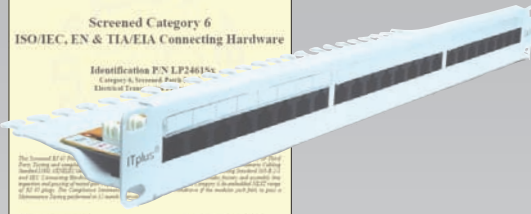

### ITplus® Cat6(A) Panel LSA 24x RJ45 geschirmt

Patch Panel für 24 Links, geeignet für alle Cat6 Anwendungen. Optimiertes Layout der Leiterplatte für höchste Bandbreiten.

- ▶ Schnelle LSA PLUS Anschluss-technik
- ▶ Impedanzarme, grossflächige Schirmkontaktierung
- ▶ EMV-Optimierte Vollschirmung des Panels zur Verhinderung ALIEN-X-TALK
- ▶ Mit Schilderrahmen zur Beschriftung der Ports mit Standarddrucker
- ▶ Inkl. Anleitung, komplettem 19" Montagematerial und Kabelbinder
- ▶ Geeignet für PoE Applikationen

### ITplus® Cat6 Panel LSA 24x RJ45 ungeschirmt

Patch Panel für 24 Links, geeignet für alle Cat6 Anwendungen. Optimiertes Layout der Leiterplatte für höchste Bandbreiten.

- ▶ Schnelle LSA PLUS Anschluss-technik
- ▶ Mit Schilderrahmen zur Beschriftung der Ports mit Standarddrucker
- ▶ Rationelle Kabelbefestigung
- ▶ Inkl. Anleitung, komplettem 19" Montagematerial und Kabelbinder
- ▶ Geeignet für PoE Applikationen

### Einführungsaktion: (gültig solange Vorrat)

**5x Cat6 Panel LSA 24x RJ45 + GRATIS ein Original LSA PLUS®-Anlegewerkzeug im Wert von Fr. 68.80.**

- **COS-52 124-5:** 5 Stück Cat6(A) Panel LSA 24x RJ45 geschirmt + gratis 1 Anlegewerkzeug: **total Fr. 980.- brutto**
- **COU-52 124-5:** 5 Stück Cat6 Panel LSA 24x RJ45 ungeschirmt + gratis 1 Anlegewerkzeug: **total Fr. 740.- brutto**

### Verlängerungsbox RJ45 10 m

Praktische Kabelrolle zur Verlängerung eines RJ45 Anschlusses Zuhause oder im Büro. Für Computerverbindungen und Telefone geeignet. Mit hochflexibler 10 m Verlängerungsschnur.