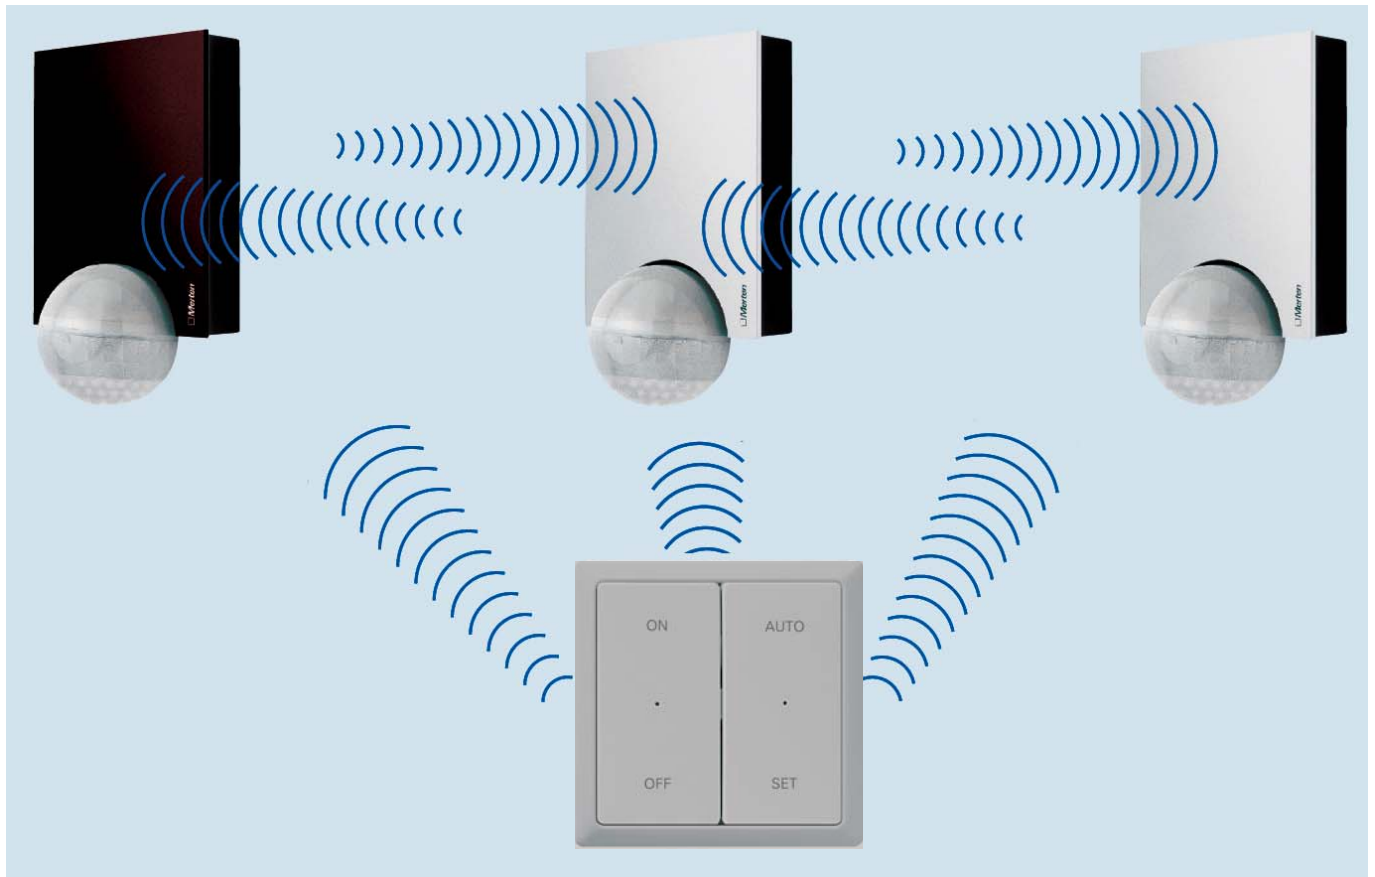

## ARGUS Bewegungsmelder

**merten**

- ▶ Die ARGUS Bewegungsmelder sind untereinander mit Funk vernetzbar. Dadurch wird die Sicherheit ohne zusätzlichen Installationsaufwand erhöht.
- ▶ Mit dem Funk-Taster können die Melder auf «Dauer EIN» oder «Dauer AUS» gesetzt werden.
- ▶ Mit der Tasterfunktion «SET» kann die Dämmerungsschwelle festgelegt werden.

- Sichere Industriefrequenz 868 MHz
- Modernes Design
- Unterkriechschutz
- Rückraumüberwachung
- Schaltleistung 2000 W

- Für Wand- und Deckenmontage
- Schutzart IP55
- Einfache Montage über Steckverbindung
- 12 Volt Camping-Ausführung
- EIB-Ausführung